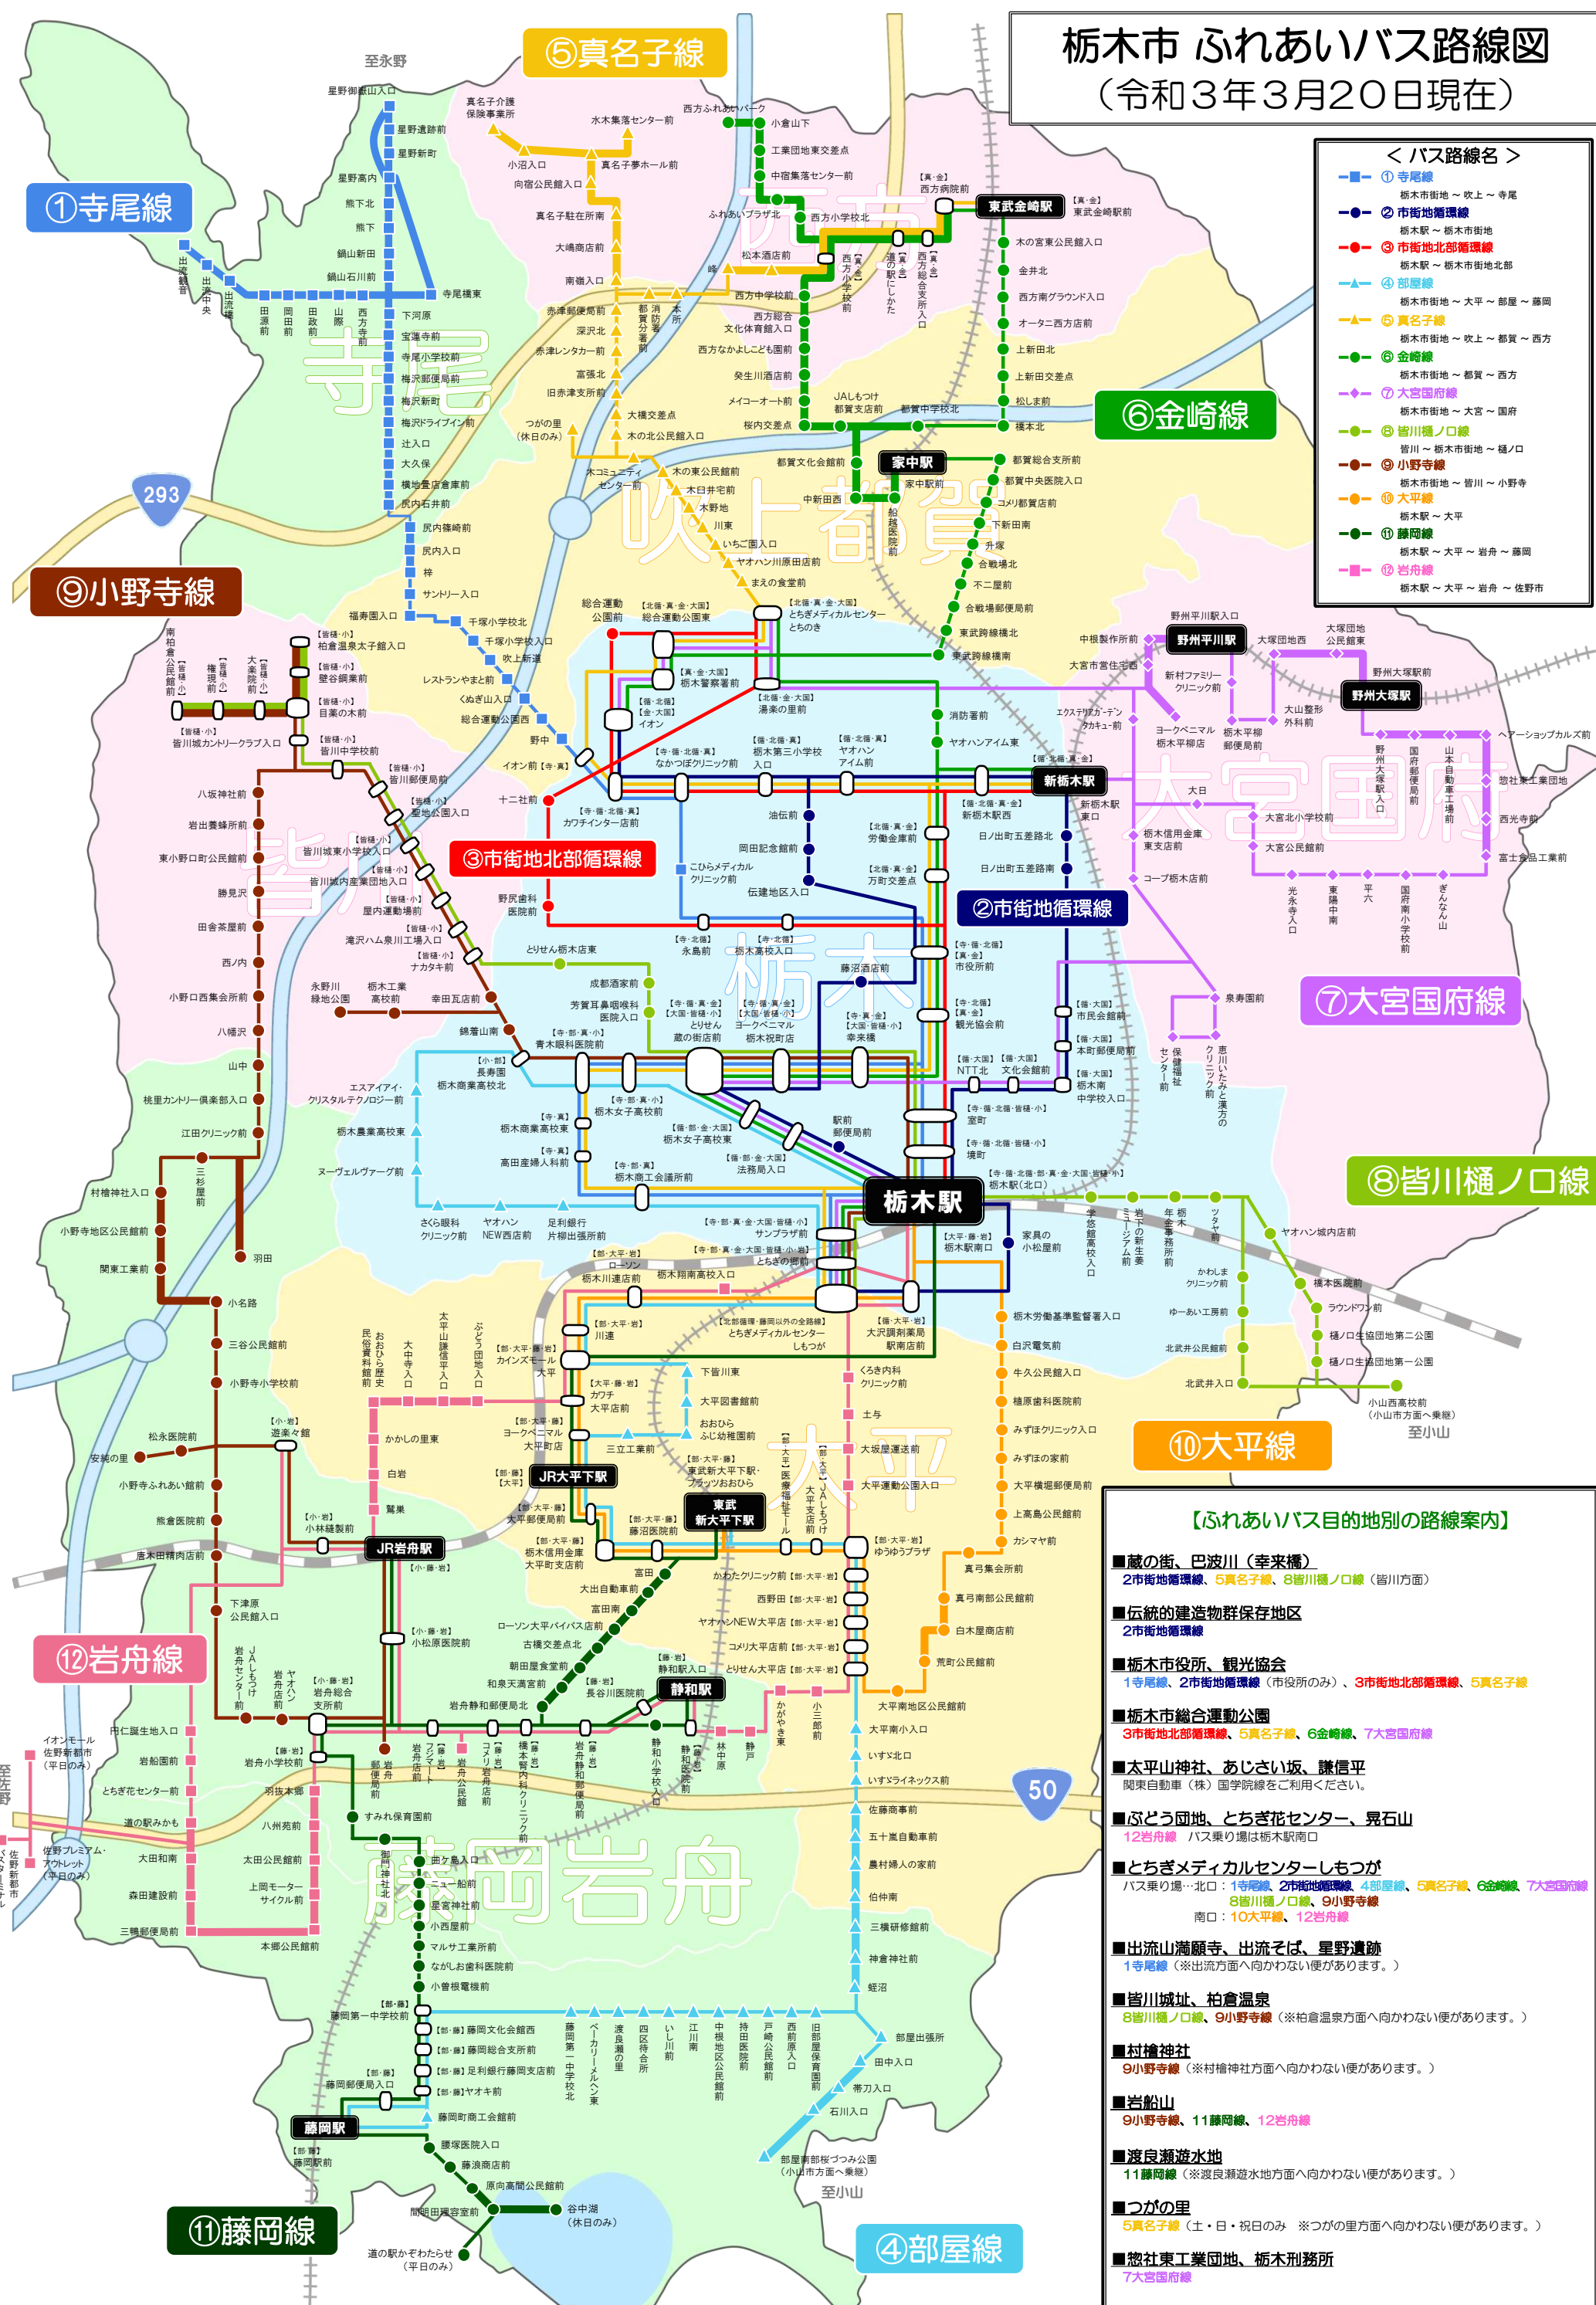

栃木市 ふれあいバス路線図 (令和3年3月20日現在)

- < バス路線名 >**
- ① 寺尾線
 - ② 市街地循環線
 - ③ 市街地北部循環線
 - ④ 部屋線
 - ⑤ 真名子線
 - ⑥ 金崎線
 - ⑦ 大宮国府線
 - ⑧ 皆川樋ノ口線
 - ⑨ 小野寺線
 - ⑩ 大平線
 - ⑪ 藤岡線
 - ⑫ 岩舟線
 - ⑬ 静和線
 - ⑭ 大平下線
 - ⑮ 新大平下線

- 【ふれあいバス目的地別の路線案内】**
- 蔵の街、巴波川 (幸来橋)
2市街地循環線、5真名子線、8皆川樋ノ口線 (皆川方面)
 - 伝統的建造物群保存地区
2市街地循環線
 - 栃木市役所、観光協会
1寺尾線、2市街地循環線 (市役所のみ)、3市街地北部循環線、5真名子線
 - 栃木市総合運動公園
3市街地北部循環線、5真名子線、6金崎線、7大宮国府線
 - 太平山神社、あじさい坂、謙信平
関東自動車(株) 国学院線をご利用ください。
 - ぶどう団地、とちぎ花センター、晃石山
12岩舟線 バス乗り場は栃木駅南口
 - とちぎメディカルセンターしもつが
バス乗り場…北口: 1寺尾線、2市街地循環線、4部屋線、5真名子線、6金崎線、7大宮国府線
南口: 10大平線、12岩舟線
 - 出流山満願寺、出流そば、星野遺跡
1寺尾線 (※出流方面へ向かわない便があります。)
 - 皆川城址、柏倉温泉
8皆川樋ノ口線、9小野寺線 (※柏倉温泉方面へ向かわない便があります。)
 - 村檜神社
9小野寺線 (※村檜神社方面へ向かわない便があります。)
 - 岩船山
9小野寺線、11藤岡線、12岩舟線
 - 渡良瀬遊水地
11藤岡線 (※渡良瀬遊水地方面へ向かわない便があります。)
 - つがの里
5真名子線 (土・日・祝日のみ ※つがの里方面へ向かわない便があります。)
 - 惣社東工業団地、栃木刑務所
7大宮国府線

※地図はイメージ図です。地図上の距離と実際の距離は異なります。