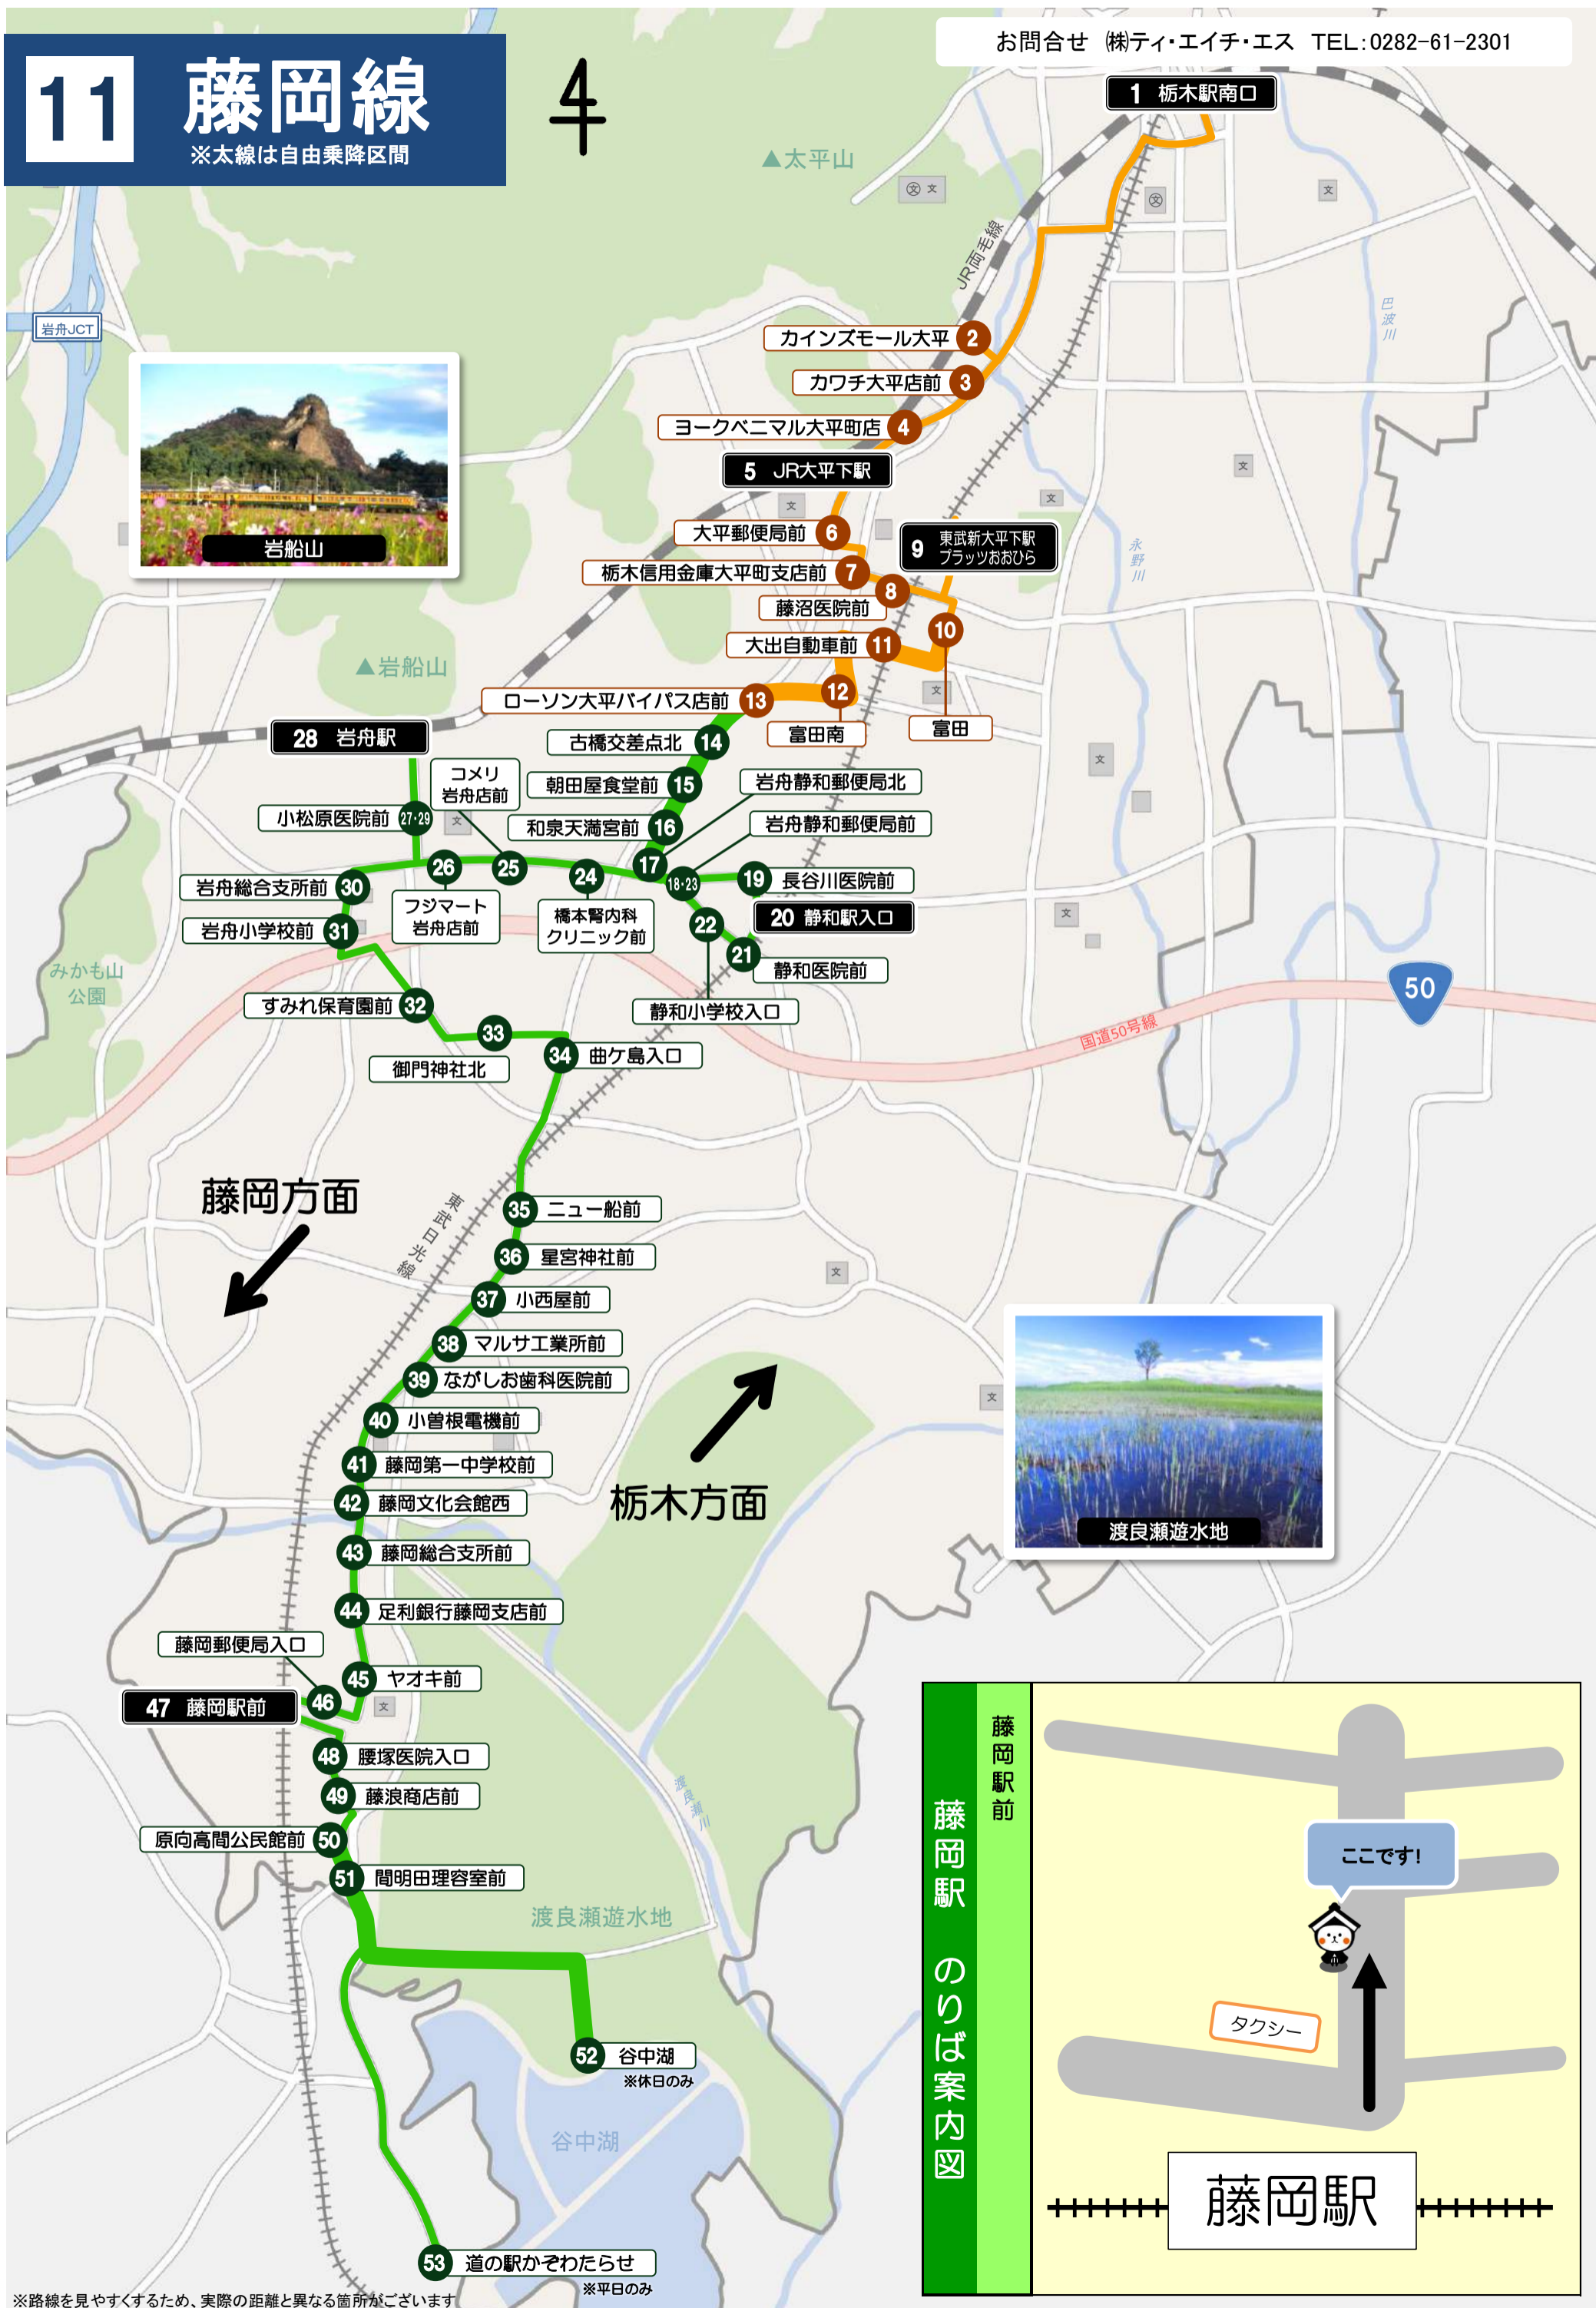

# 11

# 藤岡線

※太線は自由乗降区間

# 4

藤岡方面

栃木方面

※路線を見やすくするため、実際の距離と異なる箇所がございます

※平日のみ