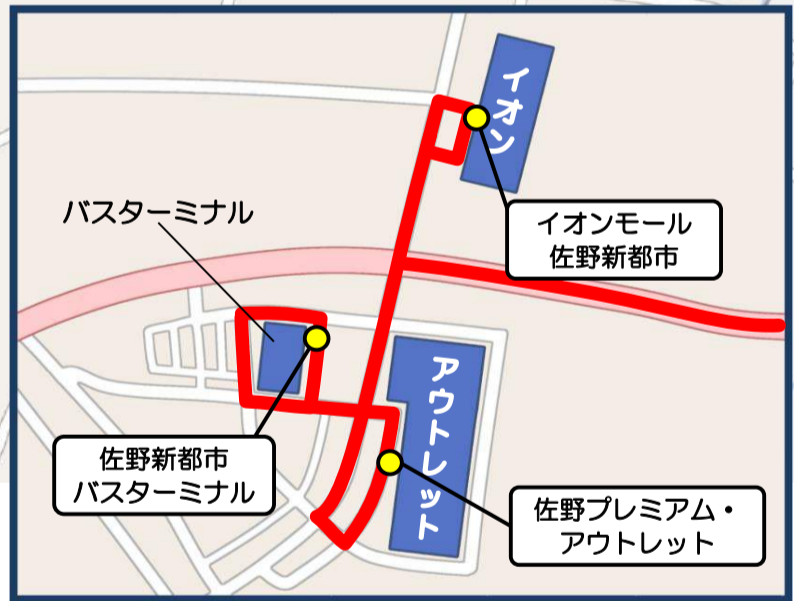

12

岩舟線

※太線は自由乗降区間

4

お問い合わせ (株)ティ・エイチ・エス TEL:0282-61-2301

西回り循環

東回り循環

遊楽々館

とちぎ花センター

静和駅 のりば案内図

佐野新都市バスターミナル のりば案内図