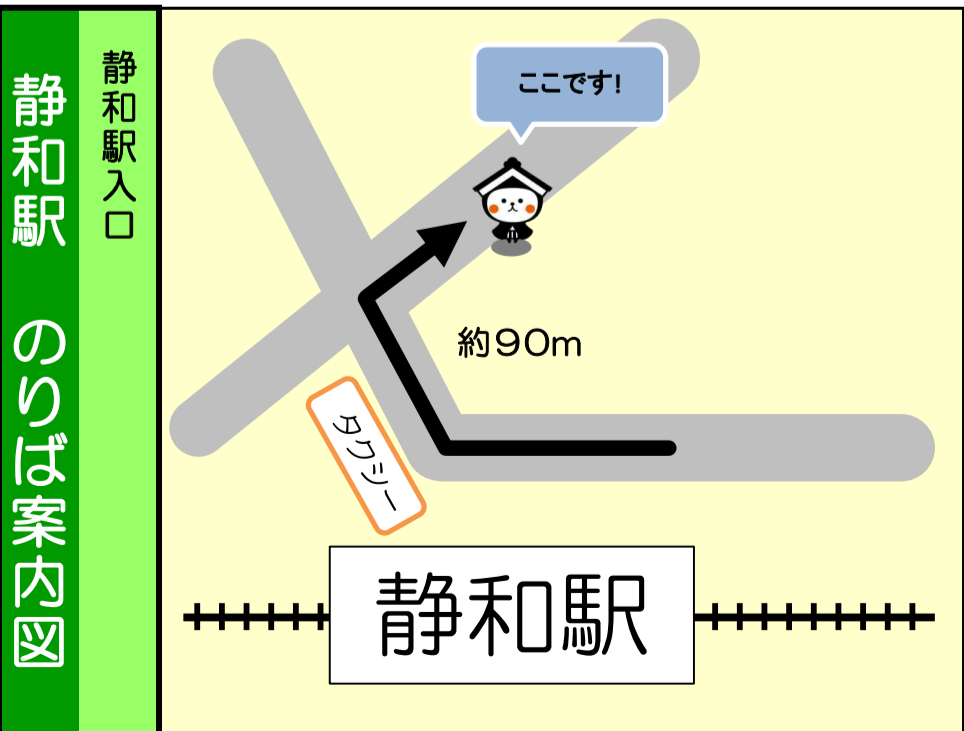

12

岩舟線

※太線は自由乗降区間

4

お問い合わせ (株)ティ・エイチ・エス TEL:0282-61-2301

西回り循環

東回り循環

遊楽々館

とちぎ花センター

静和駅 のりば案内図

佐野新都市バスターミナル のりば案内図