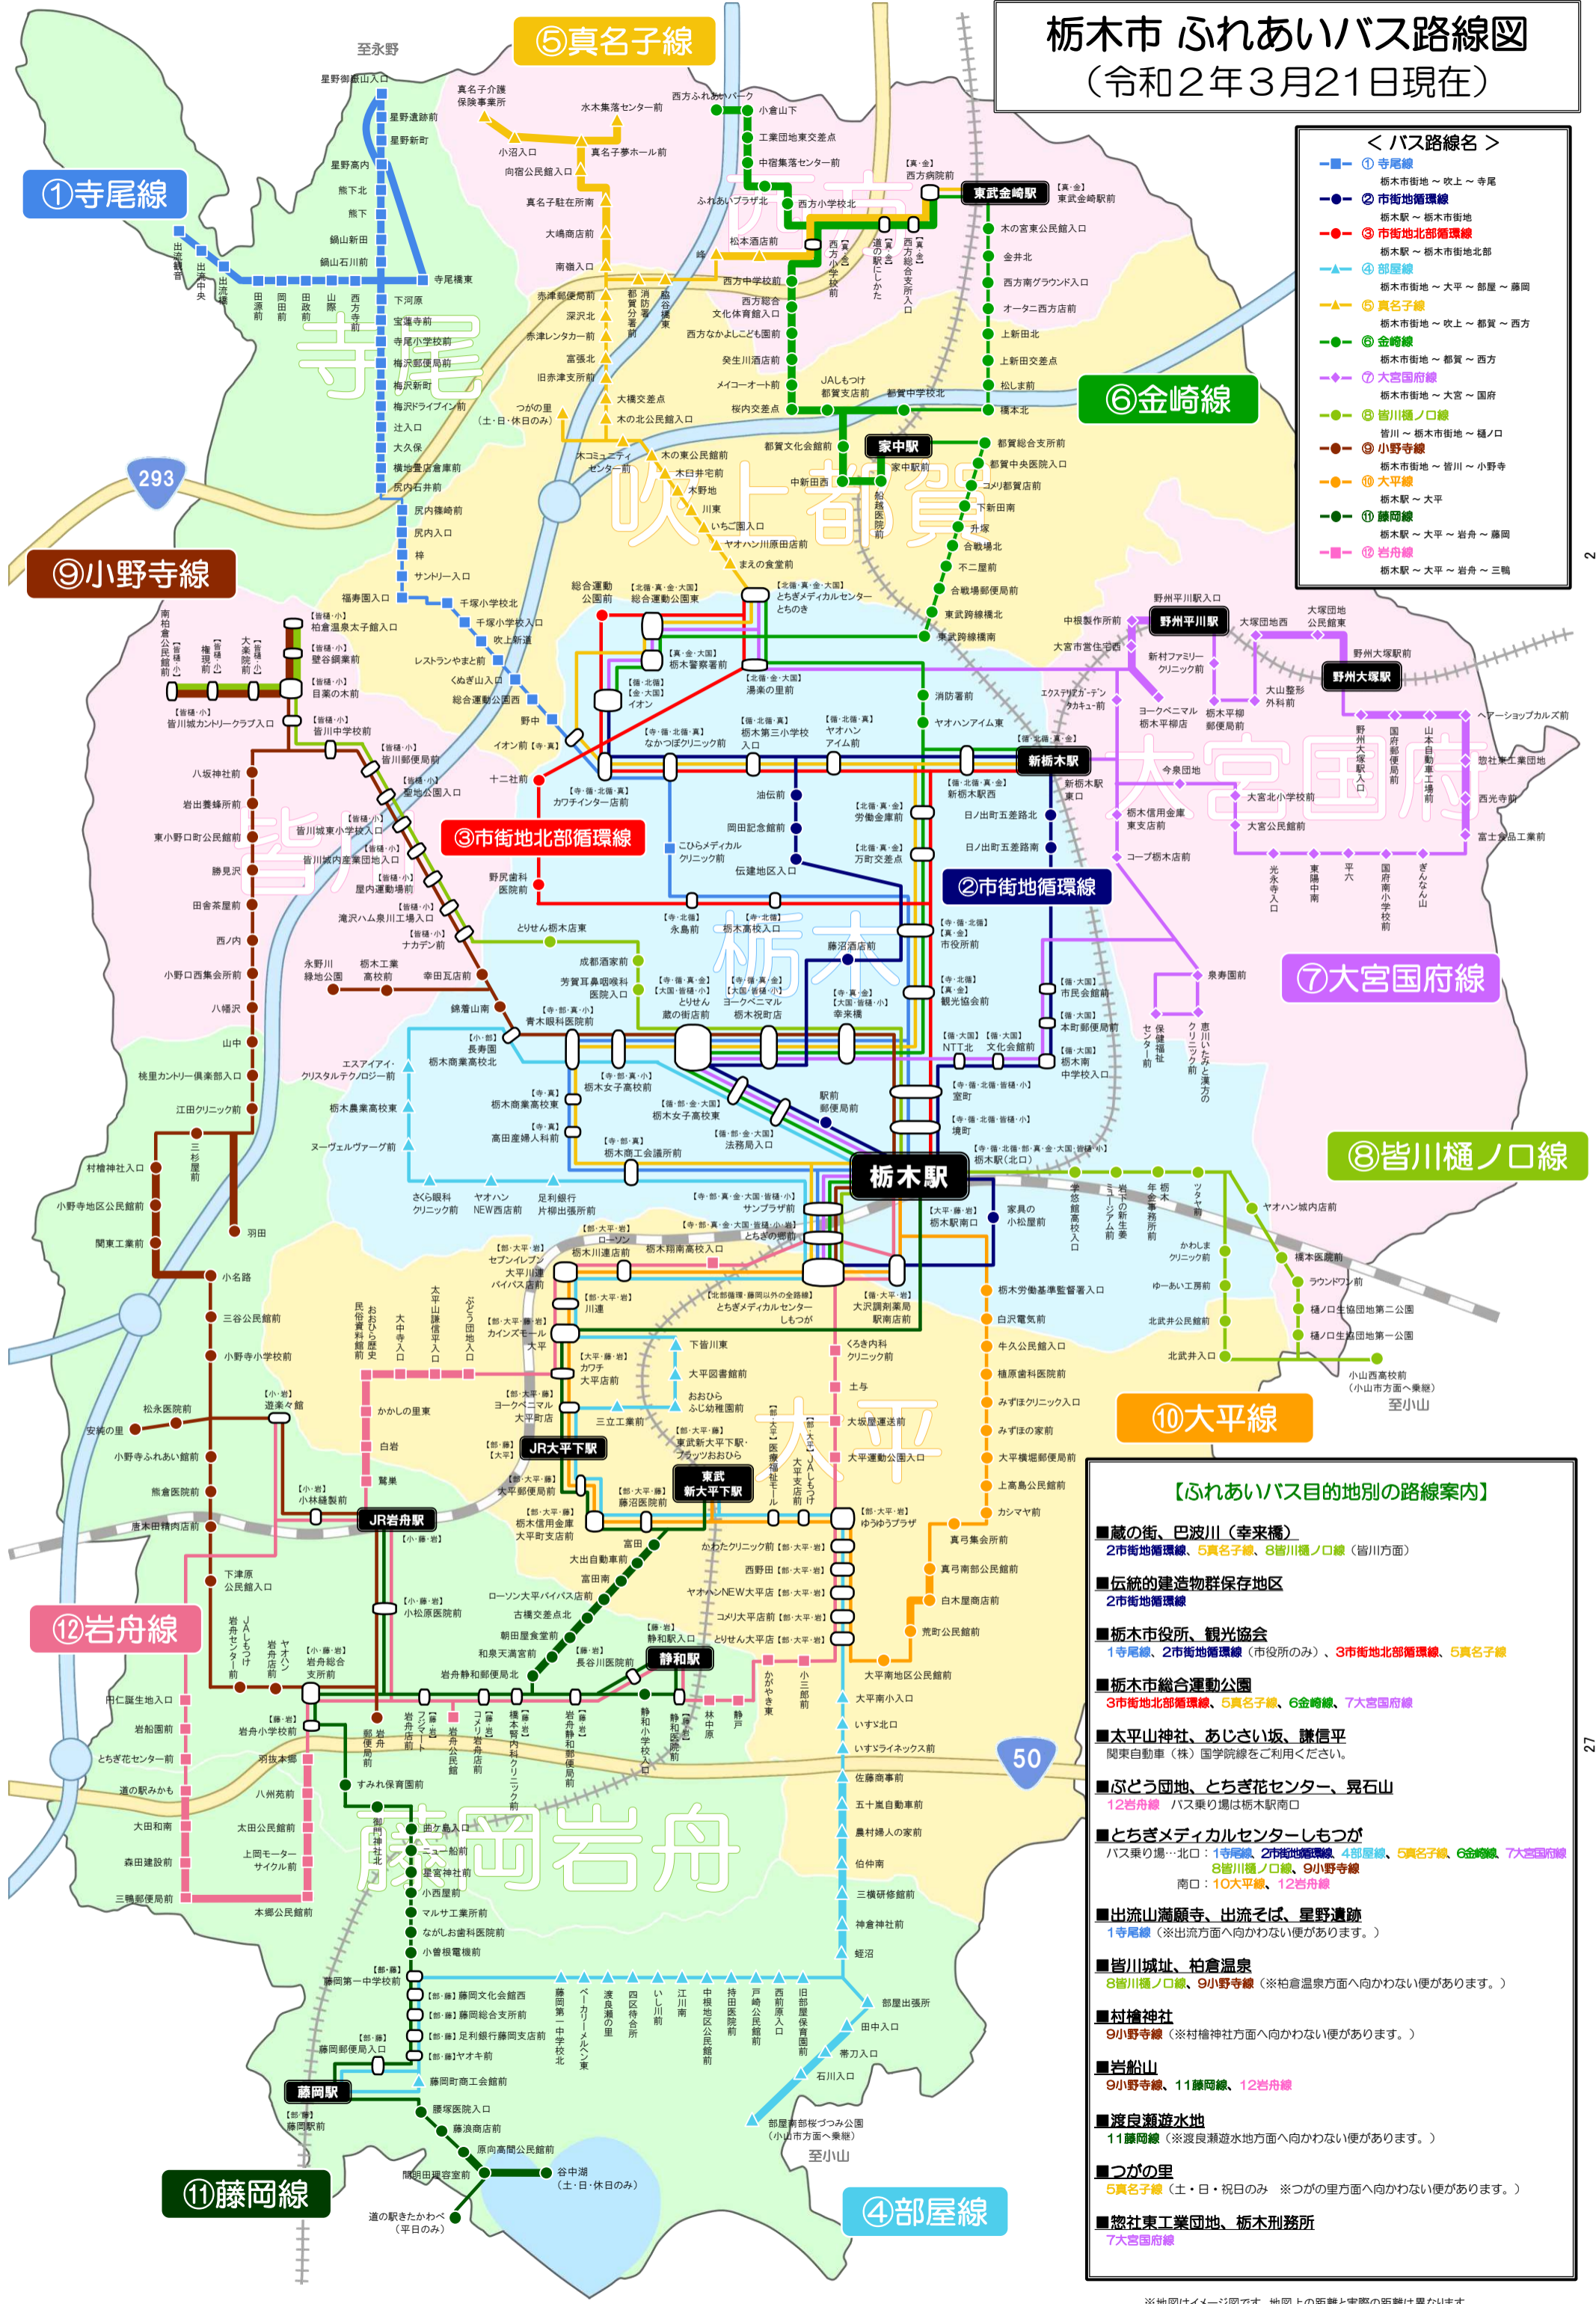

# 栃木市 ふれあいバス路線図 (令和2年3月21日現在)

- ### < バス路線名 >
- ① 寺尾線 栃木市街地～牧上～寺尾
  - ② 市街地循環線 栃木駅～栃木市街地
  - ③ 市街地北部循環線 栃木駅～栃木市街地北部
  - ④ 部屋線 栃木市街地～大平～部屋～藤岡
  - ⑤ 真名子線 栃木市街地～牧上～都賀～西方
  - ⑥ 金崎線 栃木市街地～都賀～西方
  - ⑦ 大宮国府線 栃木市街地～大宮～国府
  - ⑧ 皆川樋ノ口線 皆川～栃木市街地～樋ノ口
  - ⑨ 小野寺線 栃木市街地～皆川～小野寺
  - ⑩ 大平線 栃木駅～大平
  - ⑪ 藤岡線 栃木駅～大平～岩舟～藤岡
  - ⑫ 岩舟線 栃木駅～大平～岩舟～三鴨

- ### 【ふれあいバス目的地別の路線案内】
- 蔵の街、巴波川 (幸来橋) 2市街地循環線、5真名子線、8皆川樋ノ口線 (皆川方面)
  - 伝統的建造物群保存地区 2市街地循環線
  - 栃木市役所、観光協会 1寺尾線、2市街地循環線 (市役所のみ)、3市街地北部循環線、5真名子線
  - 栃木市総合運動公園 3市街地北部循環線、5真名子線、6金崎線、7大宮国府線
  - 太白山神社、あじさい坂、謙信平 関東自動車 (株) 国学院線をご利用ください。
  - ぶどう団地、とちぎ花センター、晃石山 12岩舟線 バス乗り場は栃木駅南口
  - とちぎメディカルセンターしもつが バス乗り場…北口：1寺尾線、2市街地循環線、4部屋線、5真名子線、6金崎線、7大宮国府線 南口：10大平線、12岩舟線
  - 出流山満願寺、出流そば、星野遺跡 1寺尾線 (※出流方面へ向かわない便があります。)
  - 皆川城址、柏倉温泉 8皆川樋ノ口線、9小野寺線 (※柏倉温泉方面へ向かわない便があります。)
  - 村槍神社 9小野寺線 (※村槍神社方面へ向かわない便があります。)
  - 岩船山 9小野寺線、11藤岡線、12岩舟線
  - 渡良瀬遊水地 11藤岡線 (※渡良瀬遊水地方面へ向かわない便があります。)
  - つがの里 5真名子線 (土・日・祝日のみ ※つがの里方面へ向かわない便があります。)
  - 惣社東工業団地、栃木刑務所 7大宮国府線

※地図はイメージ図です。地図上の距離と実際の距離は異なります。