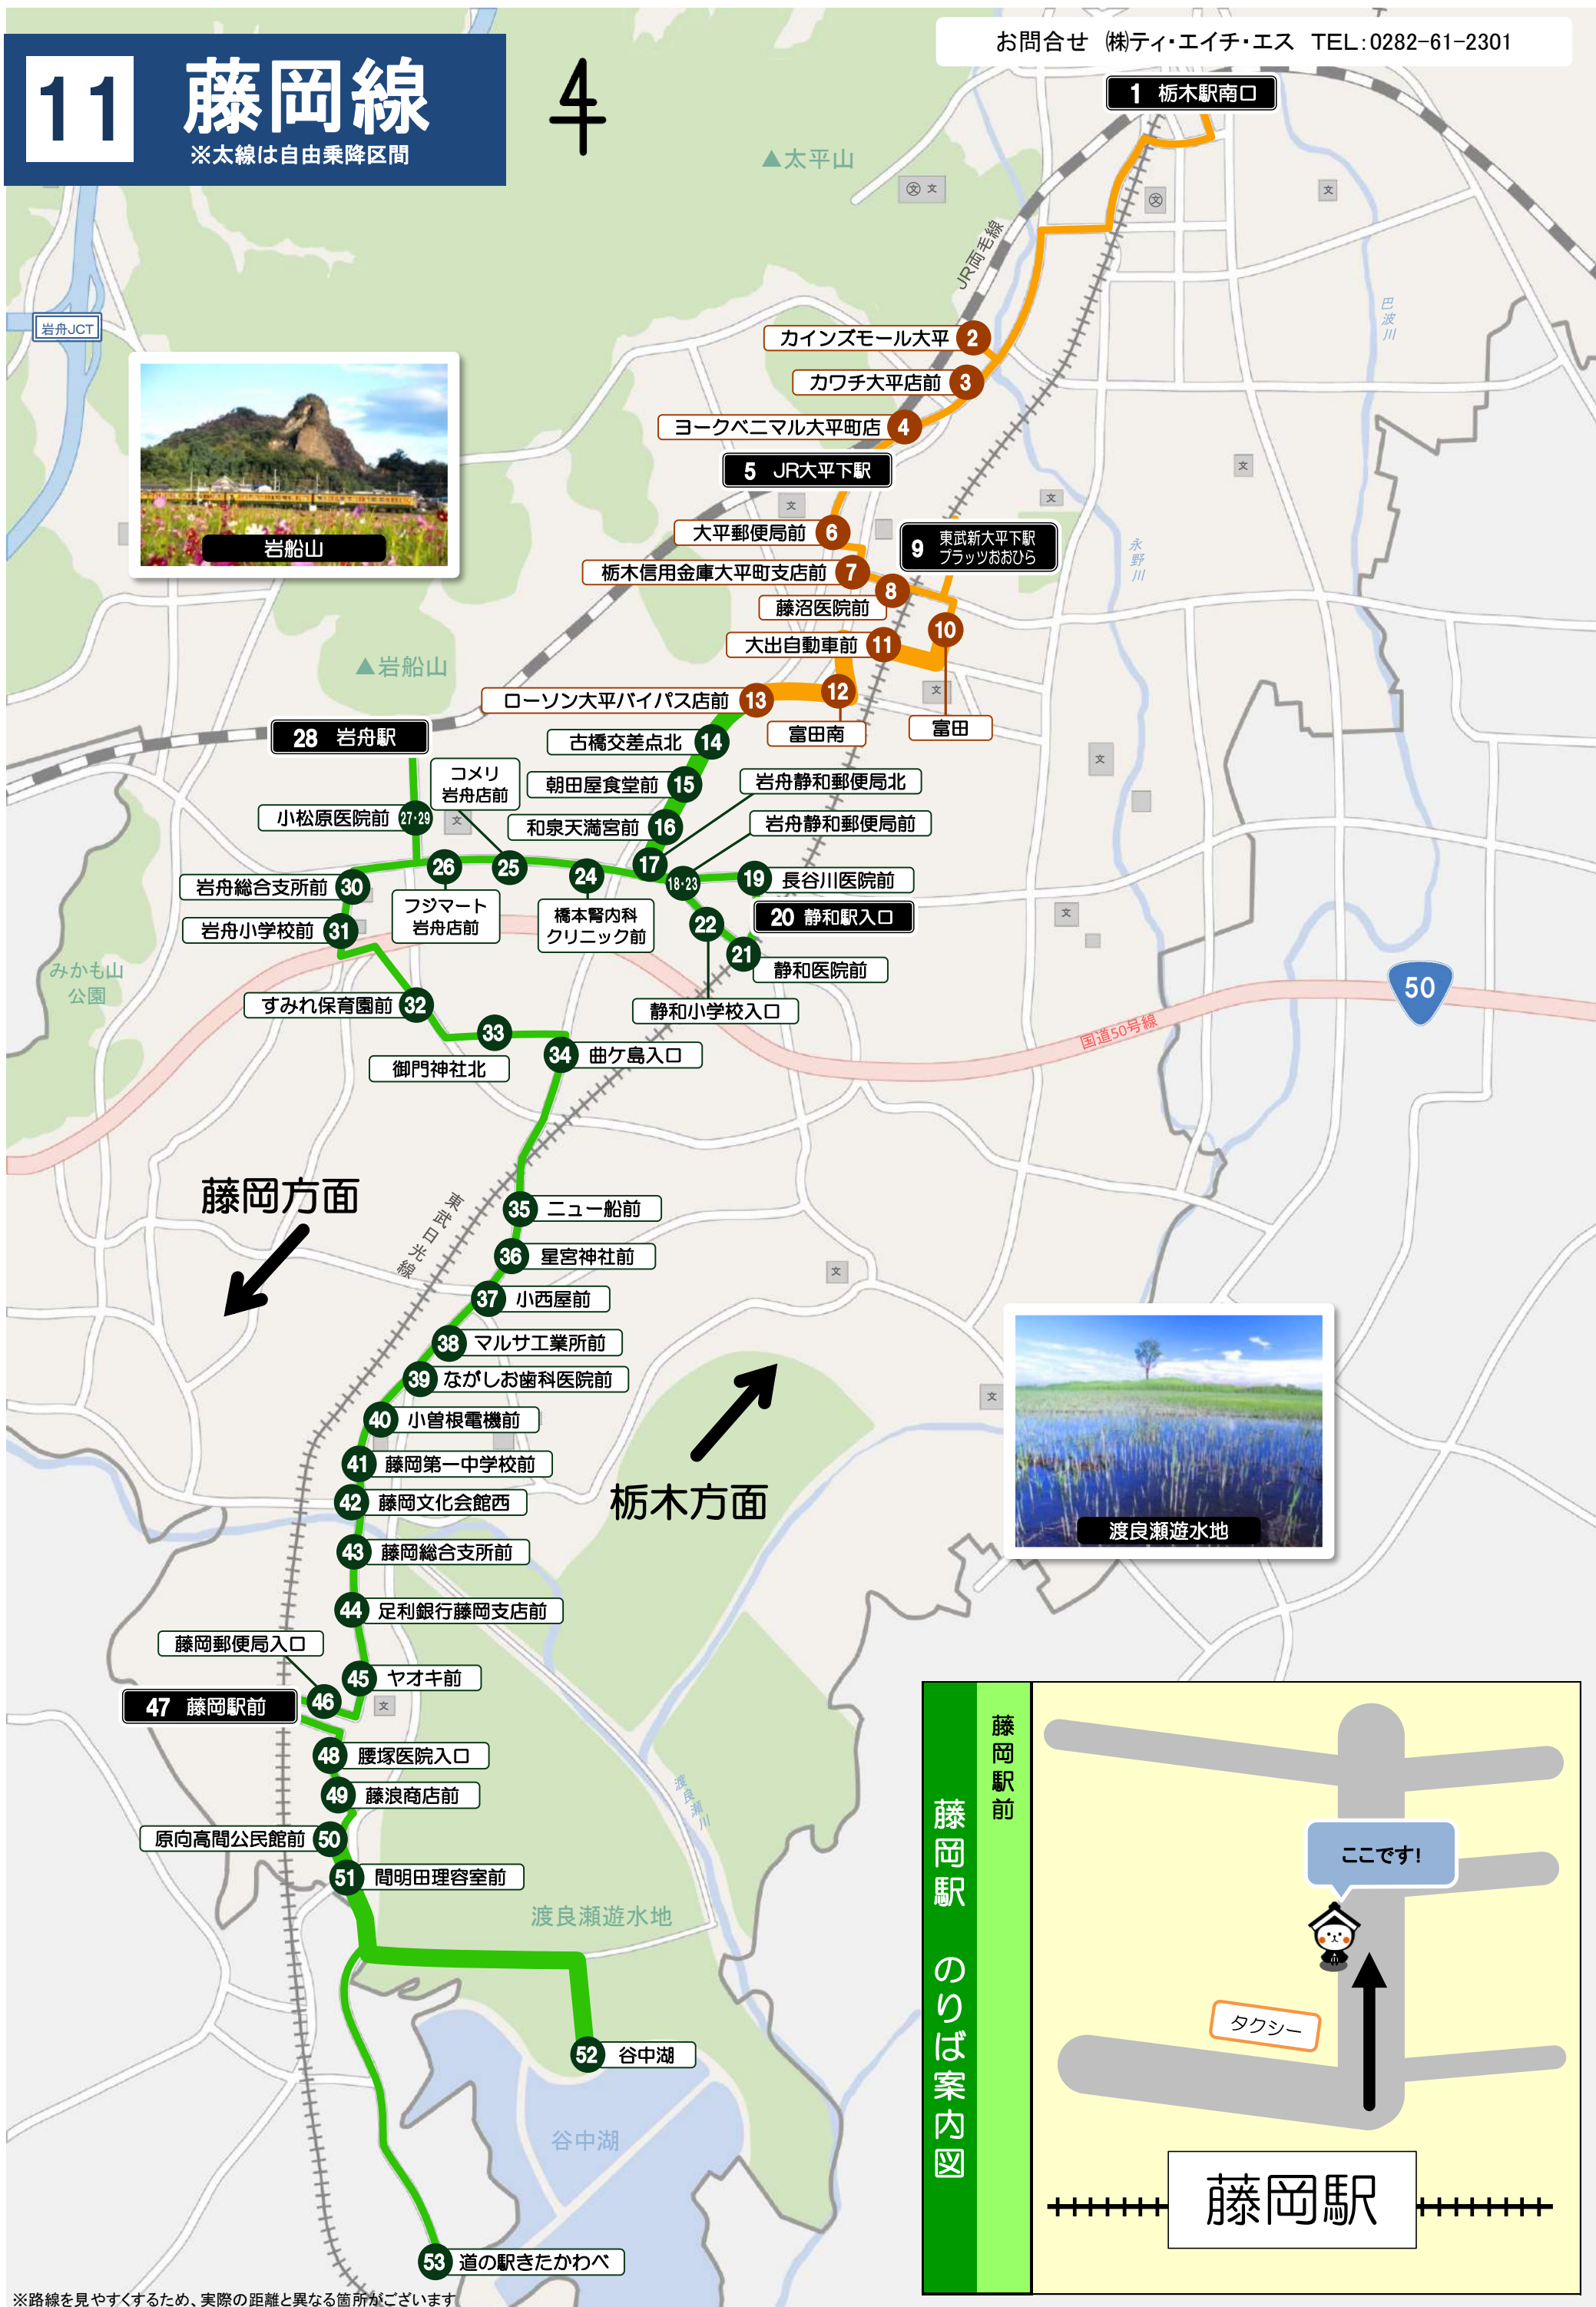

11

藤岡線

※太線は自由乗降区間

4

藤岡方面

栃木方面

※路線を見やすくするため、実際の距離と異なる箇所がございます